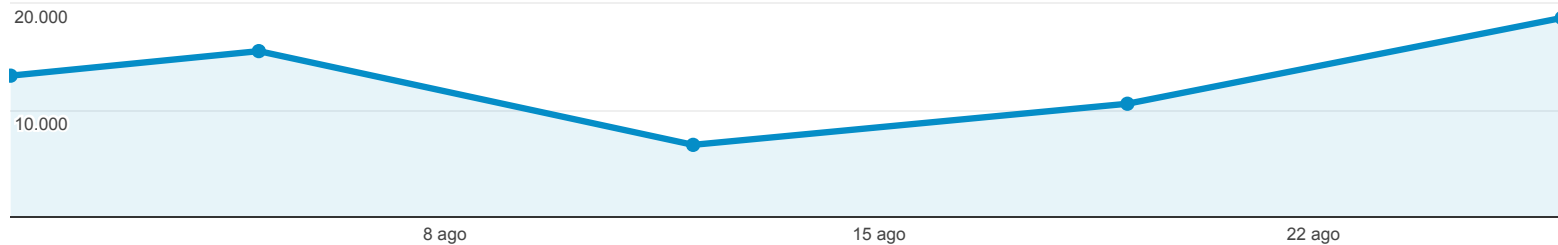

Dettaglio contenuti

% di visualizzazioni di pagina: 100,00%

Esplorazione

Uso del sito

Visualizzazioni di pagina

Visualizzazioni di pagina

64.657

% del totale: 100,00% (64.657)

Visualizzazioni di pagina uniche

47.845

% del totale: 100,00% (47.845)

Tempo medio sulla pagina

00:00:48

Media sito: 00:00:48 (0,00%)

Frequenza di rimbalzo

34,47%

Media sito: 34,47% (0,00%)

% uscita

17,53%

Media sito: 17,53% (0,00%)

Livello 1 percorso pagina

Visualizzazioni di pagina

Visualizzazioni di pagina uniche

Tempo medio sulla pagina