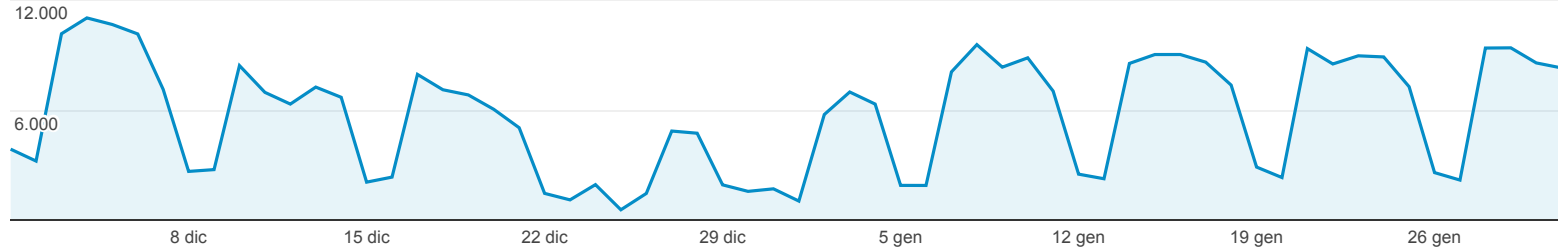

Pagine

% di visualizzazioni di pagina: 100,00%

Esplorazione

Usò del sito

Visualizzazioni di pagina

Visualizzazioni di pagina	Visualizzazioni di pagina uniche	Tempo medio sulla pagina	Accessi	Frequenza di rimbalzo	% uscita	Valore pagina
357.522	259.572	00:00:57	63.718	33,75%	17,82%	US\$ 0,00
% del totale: 100,00% (357.522)	% del totale: 100,00% (259.572)	Media sito: 00:00:57 (0,00%)	% del totale: 100,00% (63.718)	Media sito: 33,75% (0,00%)	Media sito: 17,82% (0,00%)	% del totale: 0,00% (US\$ 0,00)