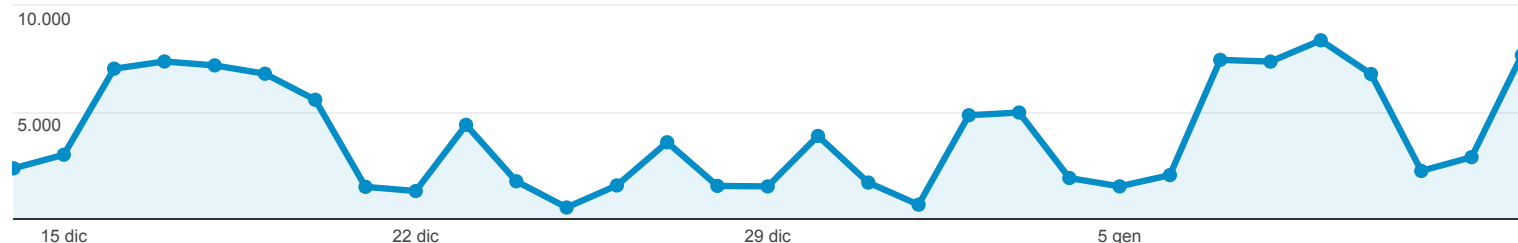

Pagine

14/dic/2013 - 13/gen/2014

Tutte le visite
100,00%

Esplorazione

Visualizzazioni di pagina

Pagina	Visualizzazioni di pagina	Visualizzazioni di pagina uniche	Tempo medio sulla pagina	Accessi	Frequenza di rimbalzo	% uscita	Valore pagina
	121.194 % del totale: 100,00% (121.194)	84.569 % del totale: 100,00% (84.569)	00:00:56 Media sito: 00:00:56 (0,00%)	23.246 % del totale: 100,00% (23.246)	36,88% Media sito: 36,88% (0,00%)	19,18% Media sito: 19,18% (0,00%)	0,00 US\$ % del totale: 0,00% (0,00 US\$)
1. /347?contrattazione_testo=37	13.020	7.741	00:00:33	3.299	26,01%	13,75%	0,00 US\$
2. /home	11.591	8.978	00:01:12	8.541	25,11%	27,25%	0,00 US\$
3. /347?contrattazione_testo=39	9.768	6.799	00:00:21	2.450	17,84%	9,59%	0,00 US\$
4. /347?contrattazione_testo=5	6.467	4.866	00:00:16	171	30,41%	3,94%	0,00 US\$
5. /371?shadow_schede_contratto_corrente_settore=Commercio	4.364	2.331	00:00:46	88	21,59%	6,97%	0,00 US\$
6. /6	3.929	2.786	00:00:22	149	23,49%	7,20%	0,00 US\$
7. /233	2.543	1.839	00:00:29	68	26,47%	9,20%	0,00 US\$
8. /371?shadow_schede_contratto_corrente_settore=Altri Vari	1.927	1.437	00:00:45	14	14,29%	8,25%	0,00 US\$
9. /371?shadow_schede_contratto_corrente_settore=Aziende di Servizi	1.701	1.238	00:00:27	8	25,00%	4,47%	0,00 US\$
10. /461	1.505	700	00:01:54	108	11,11%	15,15%	0,00 US\$