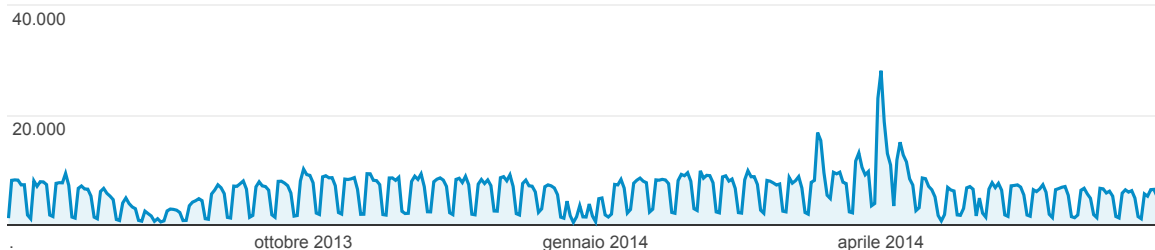

30/giu/2013 - 29/giu/2014

Panoramica

Tutte le sessioni  
100,00%

+ Aggiungi segmento

Panoramica

Visualizzazioni di pagina

Visualizzazioni di pagina <b>2.114.499</b>	Visualizzazioni di pagina uniche <b>1.489.473</b>	Tempo medio sulla pagina <b>00:00:55</b>	Frequenza di rimbalzo <b>37,32%</b>	% uscita <b>19,15%</b>
---	--	---	--	---------------------------

Pagina	Visualizzazioni di pagina	% Visualizzazioni di pagina
1. /home	235.138	11,12%
2. /347?contrattazione_testo=37	212.951	10,07%
3. /347?contrattazione_testo=39	161.674	7,65%
4. /347?contrattazione_testo=5	109.193	5,16%
5. /371?shadow_schede_contratto_corrente_settore=Commercio	70.262	3,32%
6. /6	66.648	3,15%
7. /233	43.229	2,04%
8. /371?shadow_schede_contratto_corrente_settore=Altri Vari	31.204	1,48%
9. /41	29.610	1,40%
10. /371?shadow_schede_contratto_corrente_settore=Aziende di Servizi	29.513	1,40%