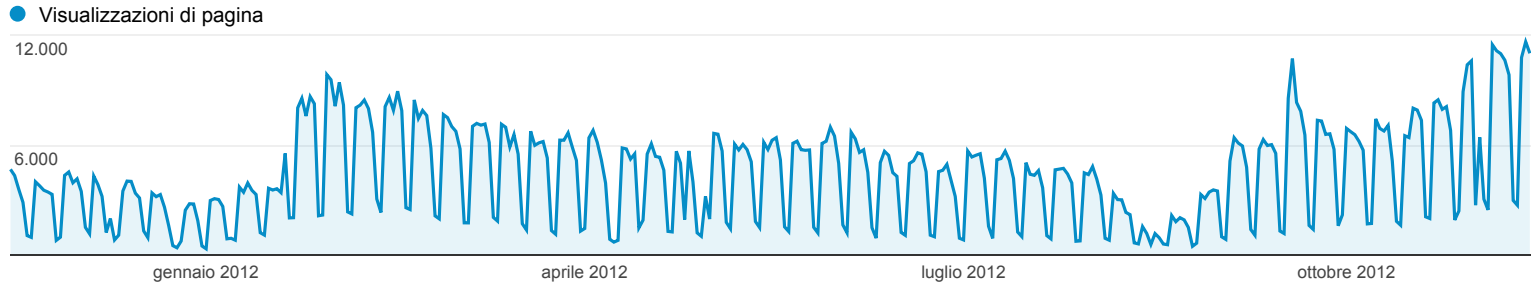

Panoramica contenuti

% di visualizzazioni di pagina: 100,00%

Panoramica

Le pagine di questo sito sono state visualizzate 1.587.538 volte in totale

-  **Visualizzazioni di pagina: 1.587.538**
-  **Visualizzazioni di pagina uniche: 1.173.068**
-  **Tempo medio sulla pagina: 00:00:51**
-  **Frequenza di rimbalzo: 32,68%**
-  **% uscita: 17,70%**

| Pagina | Visualizzazioni di pagina | % Visualizzazioni di pagina |
|--|---------------------------|-----------------------------|
| 1. /home | 261.679 | 16,48% |
| 2. /347?contrattazione_testo=37 | 125.347 | 7,90% |
| 3. /347?contrattazione_testo=5 | 85.943 | 5,41% |
| 4. /6 | 85.812 | 5,41% |
| 5. /347?contrattazione_testo=39 | 81.493 | 5,13% |
| 6. /233 | 51.722 | 3,26% |
| 7. /371?shadow_schede_contratto_corrente_settore=Commercio | 35.793 | 2,25% |
| 8. /157 | 32.072 | 2,02% |
| 9. /41 | 25.201 | 1,59% |
| 10. /347?contrattazione_testo=43 | 16.968 | 1,07% |