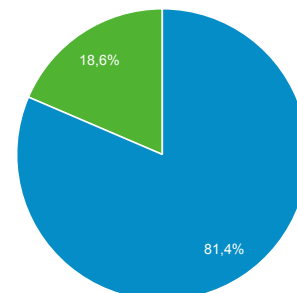

01 gen 2016 - 31 dic 2016

Panoramica del pubblico

Tutti gli utenti
100,00% Sessioni

Panoramica

Sessioni
491.964

Utenti
405.125

Visualizzazioni di pagina
1.791.530

Pagine/sessione
3,64

Durata sessione media
00:02:17

Frequenza di rimbalzo
55,50%

% nuove sessioni
81,38%

■ New Visitor ■ Returning Visitor

Lingua	Sessioni	% Sessioni
1. it	244.821	49,76%
2. it-it	220.732	44,87%
3. en-us	12.821	2,61%
4. en-gb	3.029	0,62%
5. en	1.371	0,28%
6. es	1.237	0,25%
7. fr	913	0,19%
8. de	835	0,17%
9. (not set)	680	0,14%
10. es-es	667	0,14%