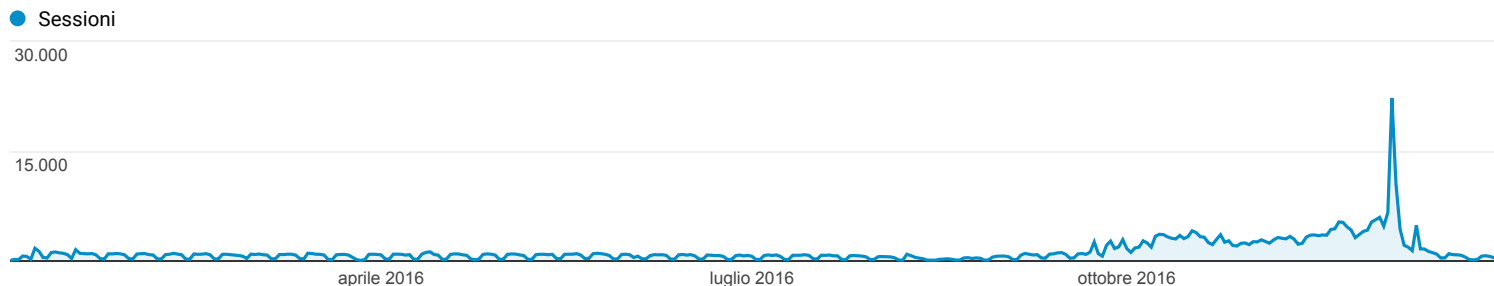

01 gen 2016 - 31 dic 2016

Panoramica del pubblico

Tutti gli utenti
100,00% Sessioni

Panoramica

Sessioni
491.964

Utenti
405.125

Visualizzazioni di pagina
1.791.530

Pagine/sessione
3,64

Durata sessione media
00:02:17

Frequenza di rimbalzo
55,50%

% nuove sessioni
81,38%

■ New Visitor ■ Returning Visitor

Lingua	Sessioni	% Sessioni
1. it	244.821	49,76%
2. it-it	220.732	44,87%
3. en-us	12.821	2,61%
4. en-gb	3.029	0,62%
5. en	1.371	0,28%
6. es	1.237	0,25%
7. fr	913	0,19%
8. de	835	0,17%
9. (not set)	680	0,14%
10. es-es	667	0,14%