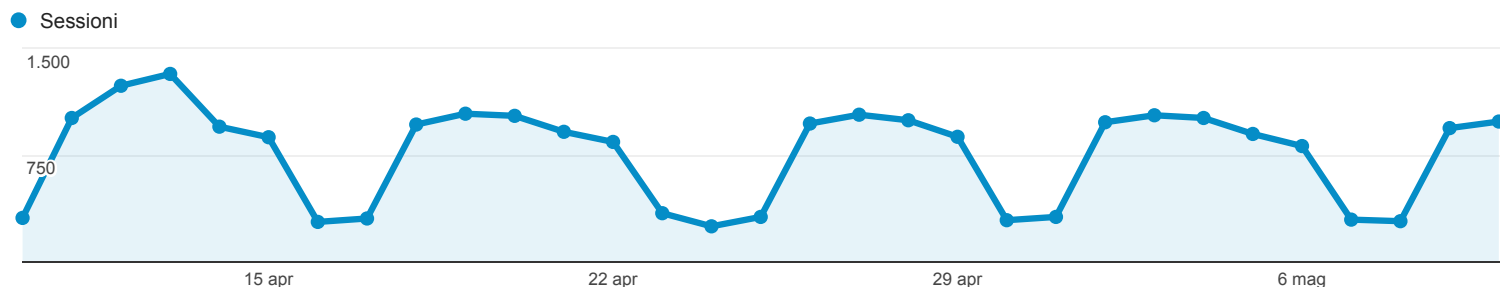

## Panoramica del pubblico

Tutti gli utenti  
100,00% Sessioni

### Panoramica

Sessioni  
**23.667**

Utenti  
**19.102**

Visualizzazioni di pagina  
**115.470**

Pagine/sessione  
**4,88**

Durata sessione media  
**00:03:23**

Frequenza di rimbalzo  
**42,30%**

% nuove sessioni  
**71,87%**