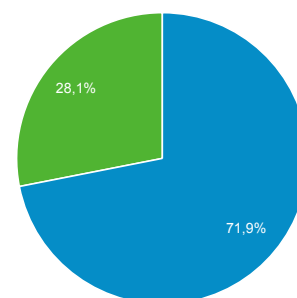

## Panoramica del pubblico

Tutti gli utenti  
100,00% Sessioni

### Panoramica

Sessioni  
**23.667**

Utenti  
**19.102**

Visualizzazioni di pagina  
**115.470**

Pagine/sessione  
**4,88**

Durata sessione media  
**00:03:23**

Frequenza di rimbalzo  
**42,30%**

% nuove sessioni  
**71,87%**

New Visitor Returning Visitor

Lingua	Sessioni	% Sessioni
1. <a href="#">it</a>	11.576	48,91%
2. <a href="#">it-it</a>	10.876	45,95%
3. <a href="#">en-us</a>	557	2,35%
4. <a href="#">es</a>	107	0,45%
5. <a href="#">(not set)</a>	84	0,35%
6. <a href="#">en-gb</a>	80	0,34%
7. <a href="#">de-de</a>	41	0,17%
8. <a href="#">de</a>	40	0,17%
9. <a href="#">en</a>	37	0,16%
10. <a href="#">es-es</a>	36	0,15%