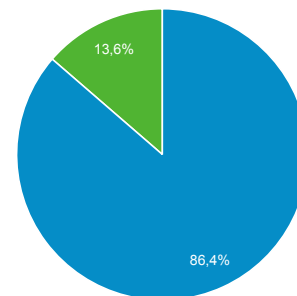

01 dic 2016 - 31 dic 2016

Panoramica del pubblico

Tutti gli utenti
100,00% Sessioni

Panoramica

New Visitor Returning Visitor

Lingua	Sessioni	% Sessioni
1. it	43.899	50,42%
2. it-it	37.773	43,39%
3. en-us	2.984	3,43%
4. en-gb	839	0,96%
5. en	201	0,23%
6. fr	161	0,18%
7. es	141	0,16%
8. de	128	0,15%
9. es-es	112	0,13%
10. de-de	91	0,10%