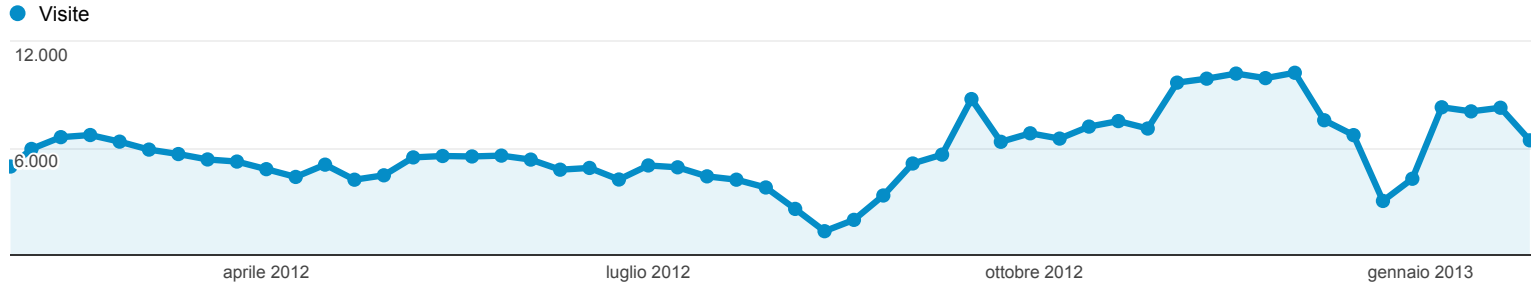

Panoramica pubblico

% di visite: 100,00%

Panoramica

205.670 persone hanno visitato questo sito

-  **Visite: 311.848**
-  **Visitatori unici: 205.670**
-  **Visualizzazioni di pagina: 1.842.845**
-  **Pagine/visita: 5,91**
-  **Durata media visita: 00:04:16**
-  **Frequenza di rimbalzo: 32,63%**
-  **% nuove visite: 63,66%**

- **63,73% New Visitor**  
198.729 Visite
- **36,27% Returning Visitor**  
113.119 Visite

Lingua	Visite	% Visite
1. it	221.869	71,15%
2. it-it	71.663	22,98%
3. en-us	10.452	3,35%
4. en	2.419	0,78%
5. pl	1.058	0,34%
6. fr	778	0,25%
7. de	577	0,19%
8. es	509	0,16%
9. en-gb	472	0,15%
10. de-de	439	0,14%