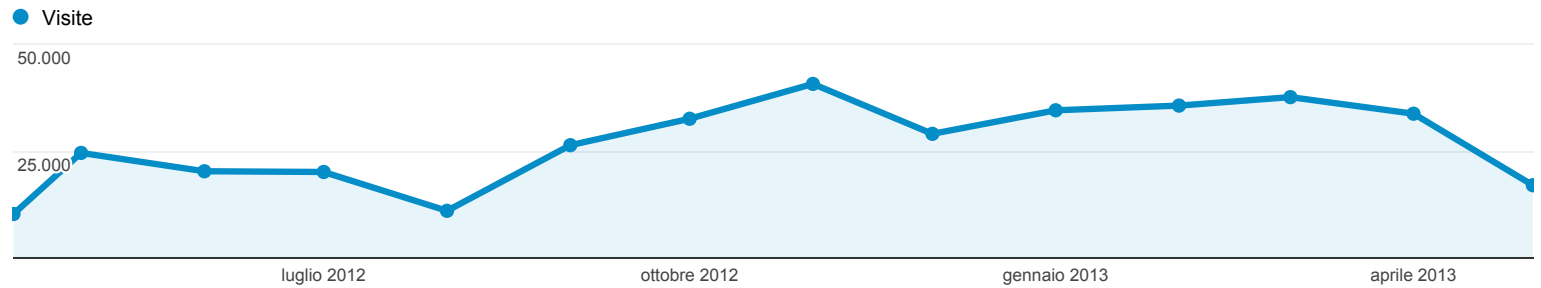

Panoramica pubblico

% di visite: 100,00%

Panoramica

244.450 persone hanno visitato questo sito

■ New Visitor ■ Returning Visitor

Lingua	Visite	% Visite
1. it	260.402	69,52%
2. it-it	93.350	24,92%
3. en-us	11.992	3,20%
4. en	3.058	0,82%
5. pl	877	0,23%
6. fr	846	0,23%
7. de	701	0,19%
8. es	557	0,15%
9. de-de	485	0,13%
10. en-gb	457	0,12%