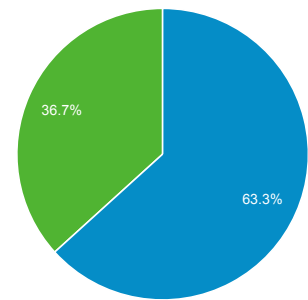

Panoramica pubblico

% di visite: 100,00%

Panoramica

244.450 persone hanno visitato questo sito

■ New Visitor ■ Returning Visitor

Lingua	Visite	% Visite
1. it	260.402	69,52%
2. it-it	93.350	24,92%
3. en-us	11.992	3,20%
4. en	3.058	0,82%
5. pl	877	0,23%
6. fr	846	0,23%
7. de	701	0,19%
8. es	557	0,15%
9. de-de	485	0,13%
10. en-gb	457	0,12%