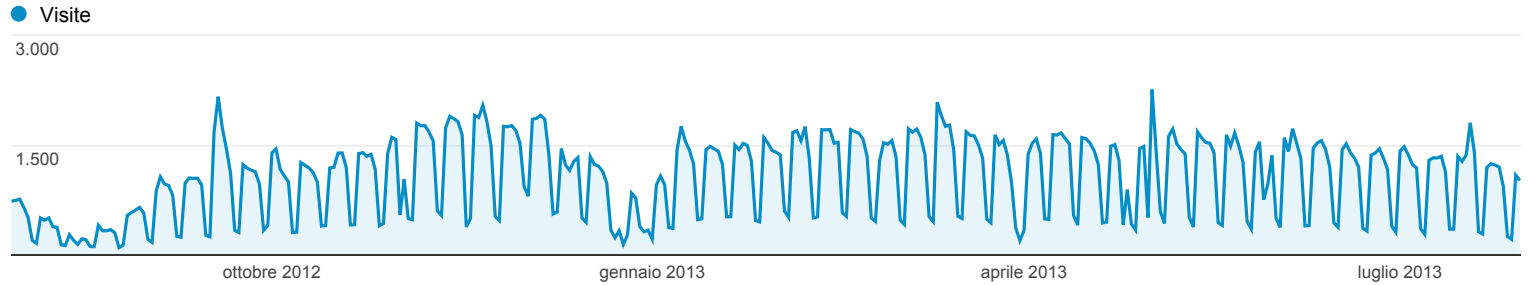

Panoramica pubblico

30/lug/2012 - 30/lug/2013

% di visite: 100,00%

Panoramica

249.551 persone hanno visitato questo sito

<p>Visite</p> <p>383.259</p>	<p>Visitatori unici</p> <p>249.551</p>	<p>■ New Visitor ■ Returning Visitor</p>
<p>Visualizzazioni di pagina</p> <p>2.158.036</p>	<p>Pagine/visita</p> <p>5,63</p>	
<p>Durata media visita</p> <p>00:04:24</p>	<p>Frequenza di rimbalzo</p> <p>32,94%</p>	
<p>% nuove visite</p> <p>63,04%</p>		