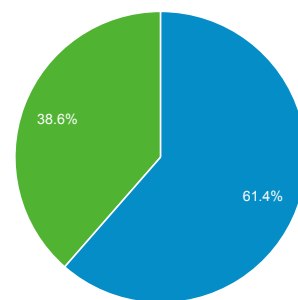

Panoramica pubblico

% di visite: 100,00%

Panoramica

25.503 persone hanno visitato questo sito

■ New Visitor ■ Returning Visitor

Lingua	Visite	% Visite
1. it	22.516	64,14%
2. it-it	10.686	30,44%
3. en-us	1.094	3,12%
4. en	299	0,85%
5. fr	80	0,23%
6. de	61	0,17%
7. es	49	0,14%
8. de-de	43	0,12%
9. en-gb	42	0,12%
10. pl	38	0,11%