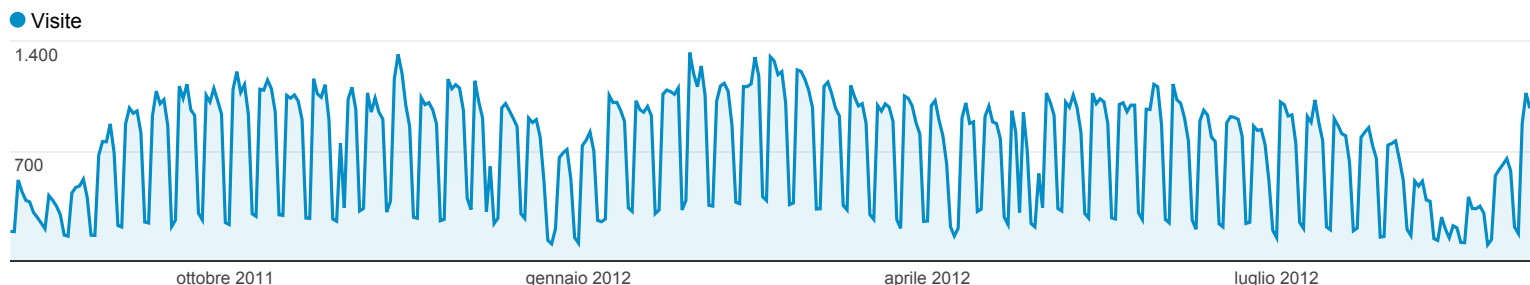

Panoramica visitatori

% di visite: 100,00%

Panoramica

183.193 persone hanno visitato questo sito

- Visite: 276.059
- Visitatori unici: 183.193
- Visualizzazioni di pagina: 1.420.939
- Pagine/visita: 5,15
- Durata media visita: 00:03:30
- Frequenza di rimbalzo: 32,25%
- % nuove visite: 64,60%

■ **64,65% New Visitor**  
178.470 Visite

■ **35,35% Returning Visitor**  
97.589 Visite

Lingua	Visite	% Visite
1. it	205.791	74,55%
2. it-it	53.731	19,46%
3. en-us	9.407	3,41%
4. en	1.641	0,59%
5. pl	1.281	0,46%
6. fr	783	0,28%
7. de	594	0,22%
8. en-gb	544	0,20%
9. es	401	0,15%
10. de-de	382	0,14%