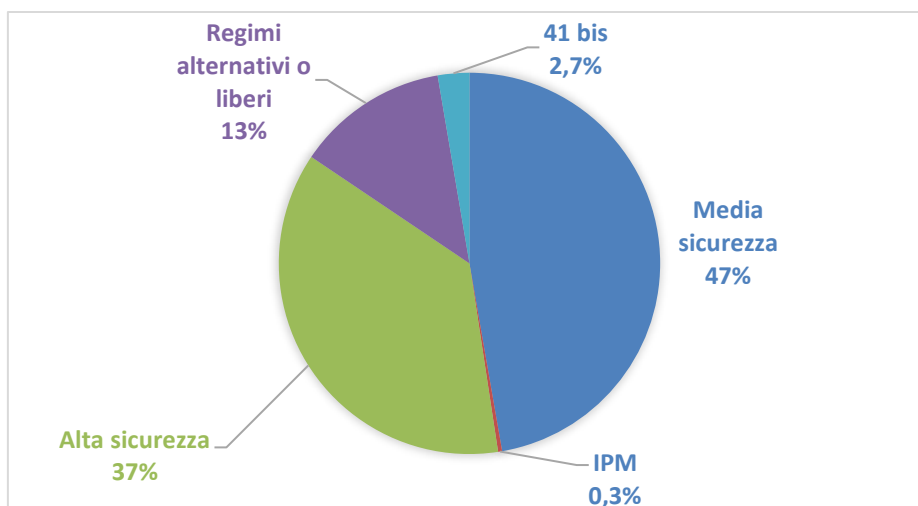

DATI ANNO ACCADEMICO 2022/2023

NB. I dati si riferiscono alle **Università aderenti alla CNUPP** che hanno iscritti nell'a.a. 2022/2023

Numero totale di persone iscritte a corsi universitari: 1.458

Genere: M. 1.406 - F. 52

Classi d'età:

Nazionalità: Italiani 1.292 – Stranieri 166

Paesi di provenienza:

Presenza straniera/i per Università (rilevati 137 su 166)

Isritti in detenzione: 1.270

Di cui:

In Media sicurezza: **689**

In Alta sicurezza: **537**

di cui (dato rilevato per 502 su 537) in

AS1: 75 (15%)

AS2: 0

AS3: 427 (85%)

In Regime 41-bis ordinamento penitenziario: **39**

In Istituti penali per minorenni (IPM): **5**

Isritti in esecuzione penale esterna o a fine pena: 188

ISTITUTI PENITENZIARI IN CUI SONO ISCRITTI STUDENTI UNIVERSITARI PER UNIVERSITÀ

Università	Istituti Penitenziari
Abruzzo - Università dell'Aquila	Abruzzo - L'Aquila
Abruzzo - Università di Teramo	Abruzzo - L'Aquila
	Abruzzo - Sulmona
	Abruzzo - Teramo
	Sardegna - Tempo Pausania
Abruzzo - Università Gabriele D'Annunzio di Chieti e Pescara	Abruzzo - Pescara
Calabria - Università di Catanzaro - Magna Grecia	Calabria - Catanzaro
Calabria - Università della Calabria	Abruzzo - Sulmona
	Calabria - Laureana di Borrello
	Calabria - Castrovillari
	Calabria - Catanzaro