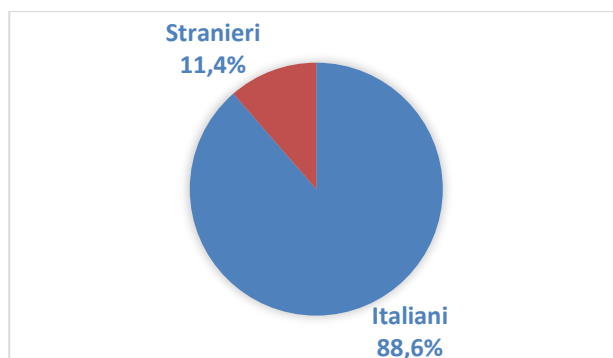

A.A. 2022/23 - UNIVERSITÀ ADERENTI A CNUPP IN FASE DI ATTIVAZIONE

1	Calabria - Università di Reggio Calabria
2	Emilia-Romagna - Università di Modena e Reggio Emilia
3	Marche - Università di Macerata
4	Piemonte - Università del Piemonte orientale "Amedeo Avogadro"
5	Puglia - Università di Foggia
6	Sicilia - Libera Università della Sicilia Centrale "KORE" di Enna

DATI ANNO ACCADEMICO 2022/2023

NB. I dati si riferiscono alle **Università aderenti alla CNUPP** che hanno iscritti nell'a.a. 2022/2023

Numero totale di persone iscritte a corsi universitari: 1.458

Genere: M. 1.406 - F. 52

Classi d'età:

Nazionalità: Italiani 1.292 – Stranieri 166

Paesi di provenienza:

Presenza straniera/i per Università (rilevati 137 su 166)

Isritti in detenzione: 1.270

Di cui:

In Media sicurezza: **689**

In Alta sicurezza: **537**