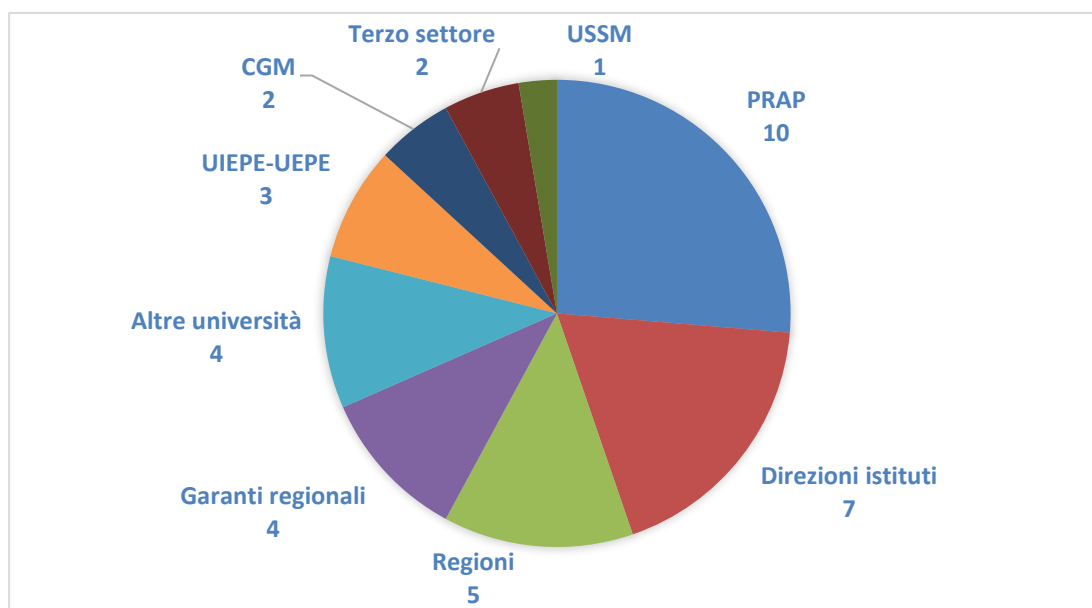

CAMBAMENTI INTERVENUTI NELL'ANNO 2022 IN RAPPORTO A ANNI PRECEDENTI

Convenzioni e protocolli

21 università hanno stipulato e/o rinnovato protocolli d'intesa nel corso del 2022 con: