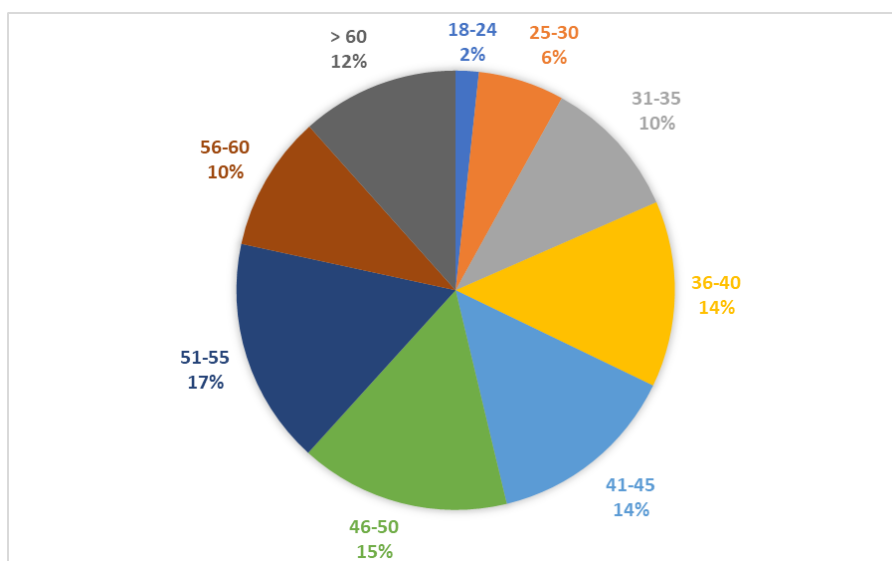

DATI ANNO ACCADEMICO 2022/2023

NB. I dati si riferiscono alle **Università aderenti alla CNUPP** che hanno iscritti nell'a.a. 2022/2023

Numero totale di persone iscritte a corsi universitari: 1.458

Genere: M. 1.406 - F. 52

Classi d'età:

Nazionalità: Italiani 1.292 – Stranieri 166

Paesi di provenienza:

Presenza straniera/i per Università (rilevati 137 su 166)

Isritti in detenzione: 1.270

Di cui:

In Media sicurezza: **689**

In Alta sicurezza: **537**