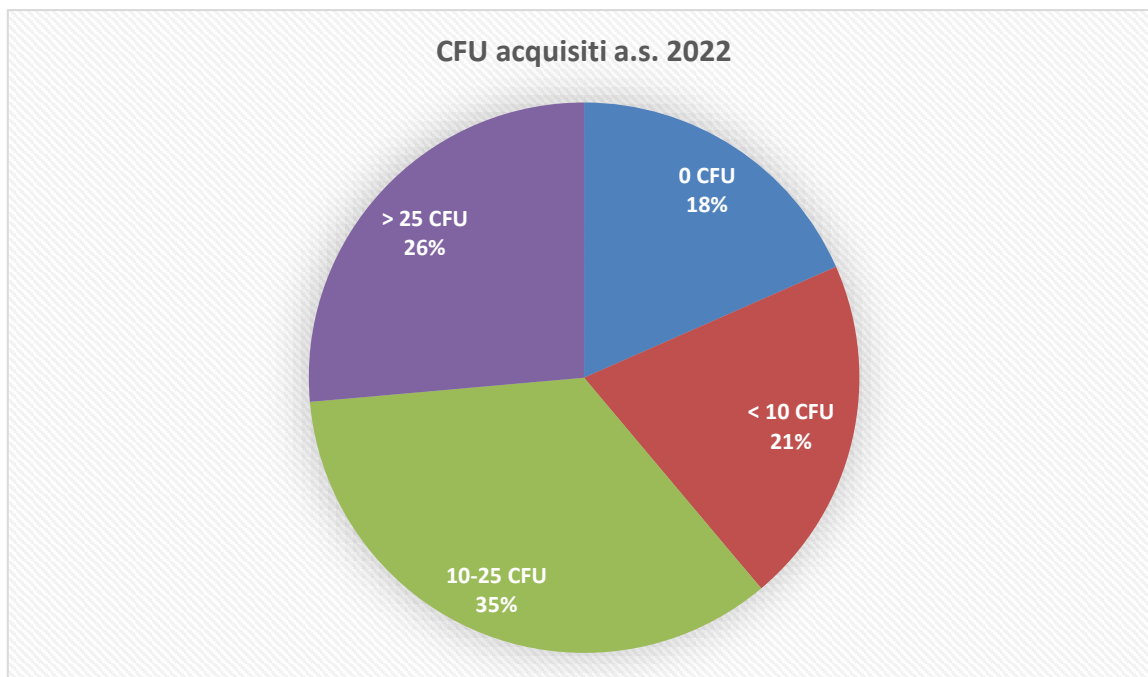

STUDENTI IN ISTITUTI PENITENZIARI PER REGIONE

ISCRITTI PER UNIVERSITÀ

Iscritti per tipologia di Corsi

Iscritti a corsi di laurea triennale: **1.267**

Iscritti a corsi di laurea magistrale: **94**

Iscritti a corsi di laurea magistrale a ciclo unico: **95**

Iscritti a Master e Dottorato: **2**

Iscritti per Aree disciplinari

Area	%
Area politico - sociale	27%
Area letteraria - artistica	15%
Area giuridica	15%
Area agro-alimentare	12%
Area scienze, tecnologie, ingegneria, matematica	8%
Area storico-filosofica	8%
Area psico-pedagogica	7%
Area economica	6%
Area medico-sanitaria	2%

NUMERO CORSI DI STUDIO CUI SONO ISCRITTI STUDENTI DETENUTI PER UNIVERSITÀ (417)

NUMERO DIPARTIMENTI IMPEGNATI CON PROPRI CORSI DI STUDIO PER UNIVERSITÀ (228)

Crediti acquisiti da studenti nell'anno solare 2022

Sono esclusi dal computo 379 studenti immatricolati nel 2022/2023 che non hanno acquisito crediti

Laureati nell'anno solare 2022

ALCUNI CONFRONTI CON ANNI PRECEDENTI

Università CNUPP con iscritti - Numero studenti iscritti in totale