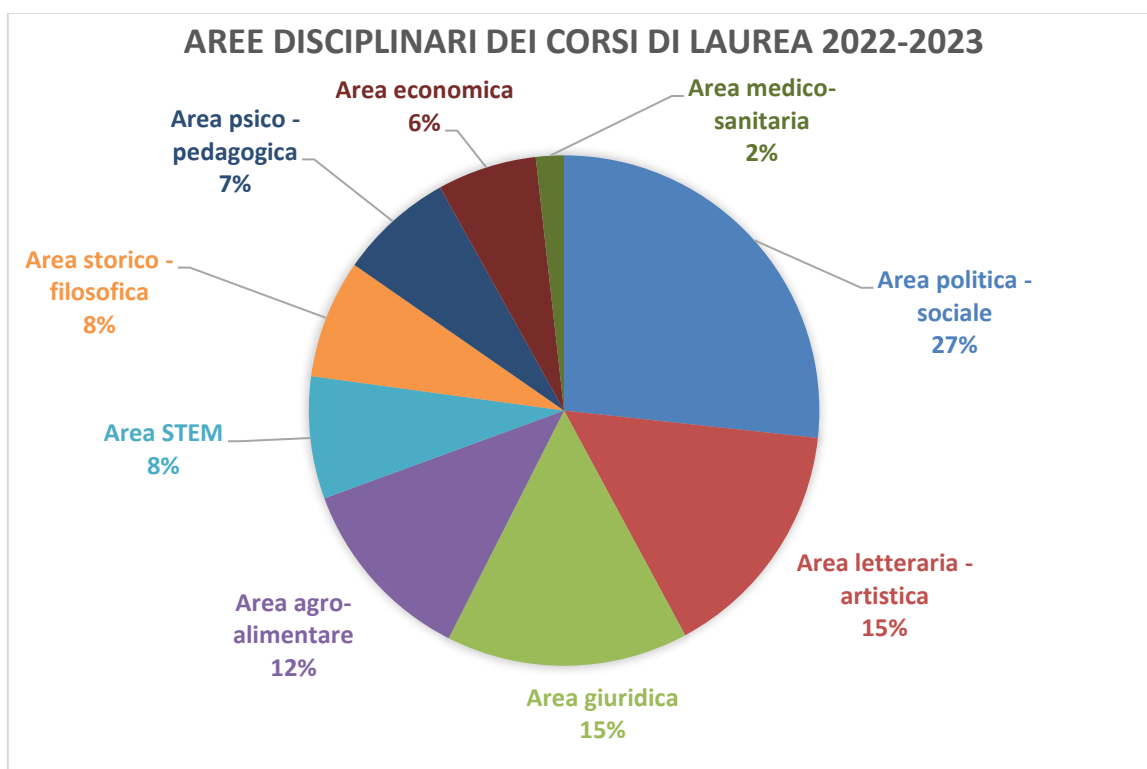

ISTITUTI PENALI MINORILI CON NUMERO DI ISCRITTI E UNIVERSITÀ PRESENTI

1.	IPM Bologna Pratello	2	Bologna (2)
2.	IPM Roma "Casal del Marmo"	2	Roma Sapienza (2)
3.	IPM Bari	1	Bari (2)

N.B. Il totale di 1.285 iscritti registrati negli istituti supera di 15 unità la cifra sopra indicata degli iscritti in detenzione (1.270). Tale differenza può essere dovuta al fatto che tra gli iscritti in regime alternativo siano stati ricompresi anche iscritti in semi-libertà qui considerati "interni" agli istituti.

STUDENTI IN ISTITUTI PENITENZIARI PER REGIONE

ISCRITTI PER UNIVERSITÀ

Iscritti per tipologia di Corsi

Iscritti a corsi di laurea triennale: **1.267**

Iscritti a corsi di laurea magistrale: **94**

Iscritti a corsi di laurea magistrale a ciclo unico: **95**

Iscritti a Master e Dottorato: **2**

Iscritti per Aree disciplinari

Area	%
Area politico - sociale	27%
Area letteraria - artistica	15%
Area giuridica	15%
Area agro-alimentare	12%
Area scienze, tecnologie, ingegneria, matematica	8%
Area storico-filosofica	8%
Area psico-pedagogica	7%
Area economica	6%
Area medico-sanitaria	2%