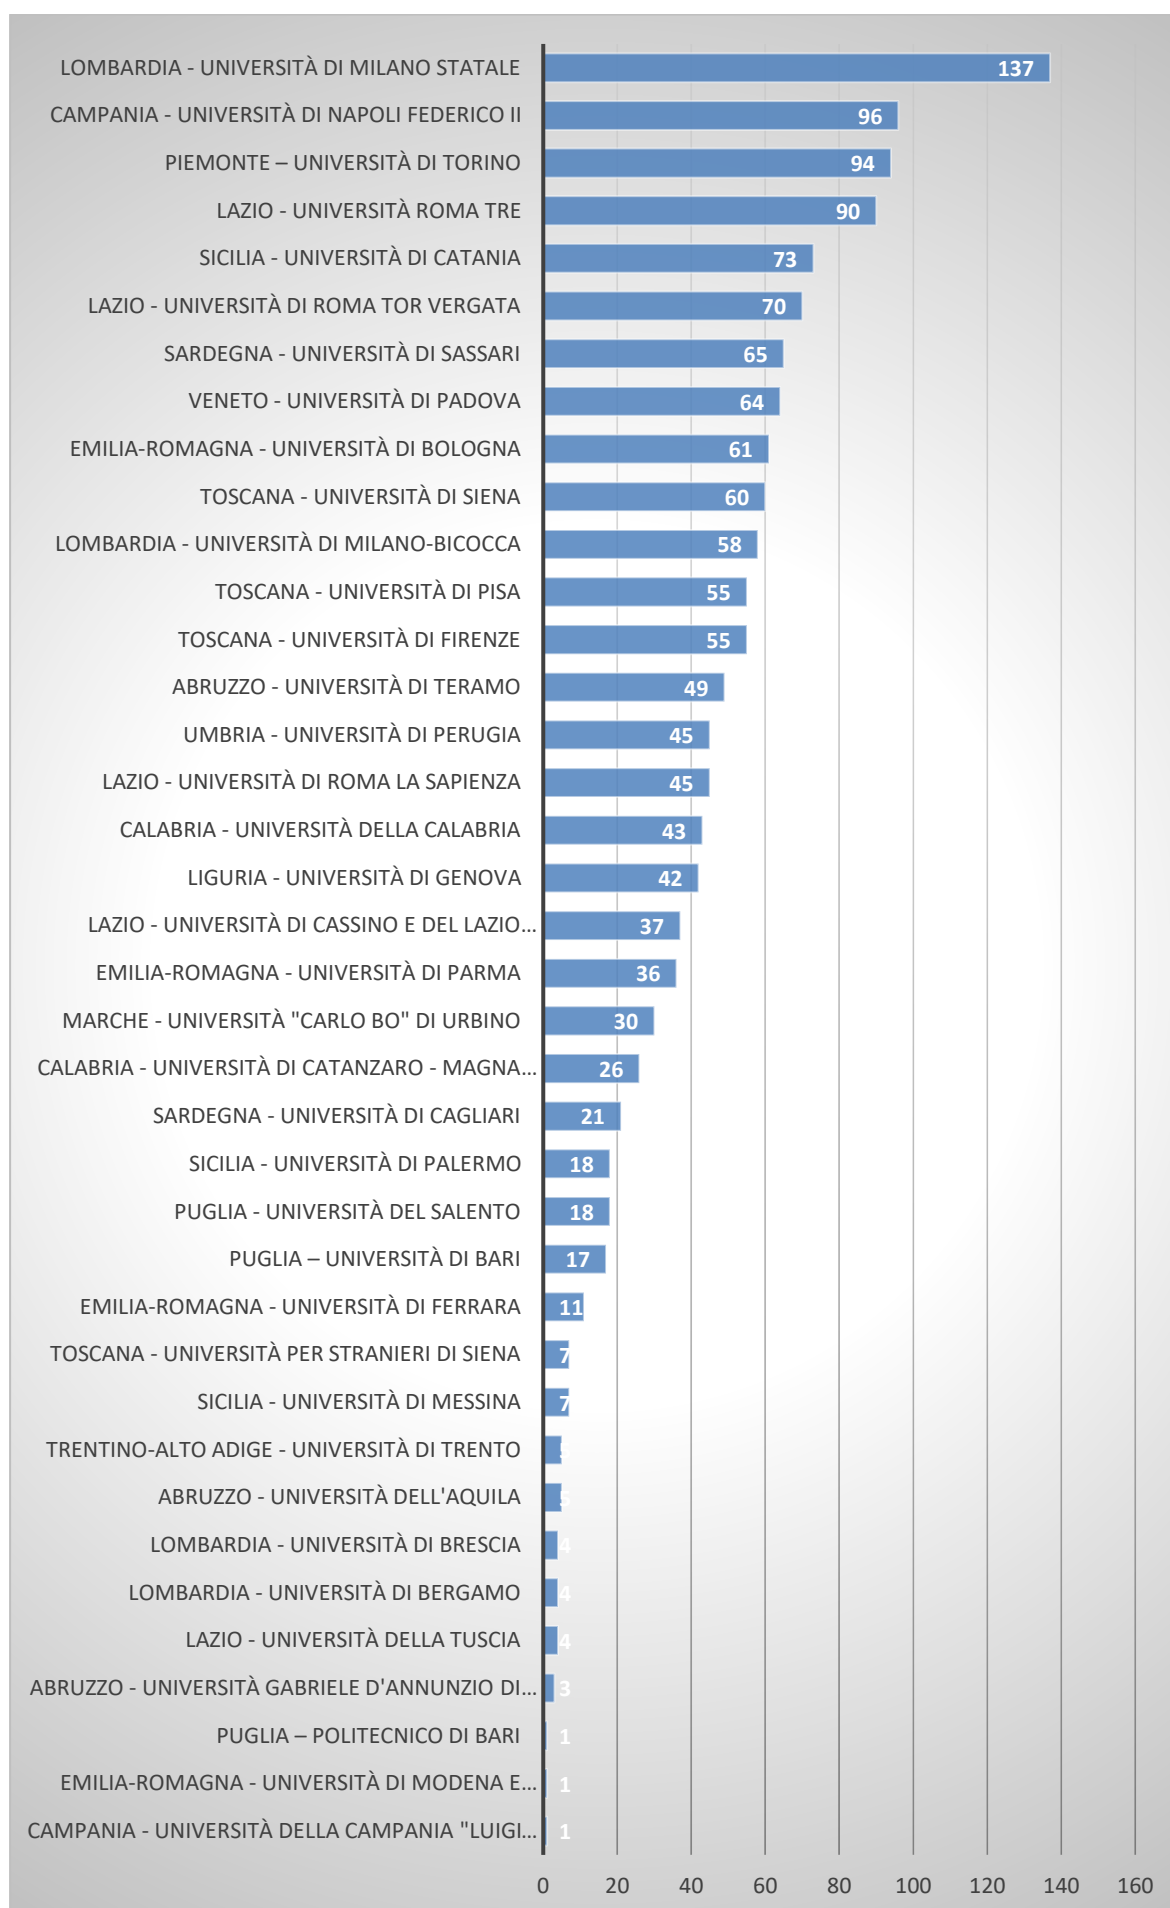

ISTITUTI PENALI MINORILI CON NUMERO DI ISCRITTI E UNIVERSITÀ PRESENTI

1.	IPM Bologna Pratello	2	Bologna (2)
2.	IPM Roma "Casal del Marmo"	2	Roma Sapienza (2)
3.	IPM Bari	1	Bari (2)

N.B. Il totale di 1.285 iscritti registrati negli istituti supera di 15 unità la cifra sopra indicata degli iscritti in detenzione (1.270). Tale differenza può essere dovuta al fatto che tra gli iscritti in regime alternativo siano stati ricompresi anche iscritti in semi-libertà qui considerati "interni" agli istituti.

STUDENTI IN ISTITUTI PENITENZIARI PER REGIONE

ISCRITTI PER UNIVERSITÀ

Iscritti per tipologia di Corsi

Iscritti a corsi di laurea triennale: **1.267**

Iscritti a corsi di laurea magistrale: **94**

Iscritti a corsi di laurea magistrale a ciclo unico: **95**