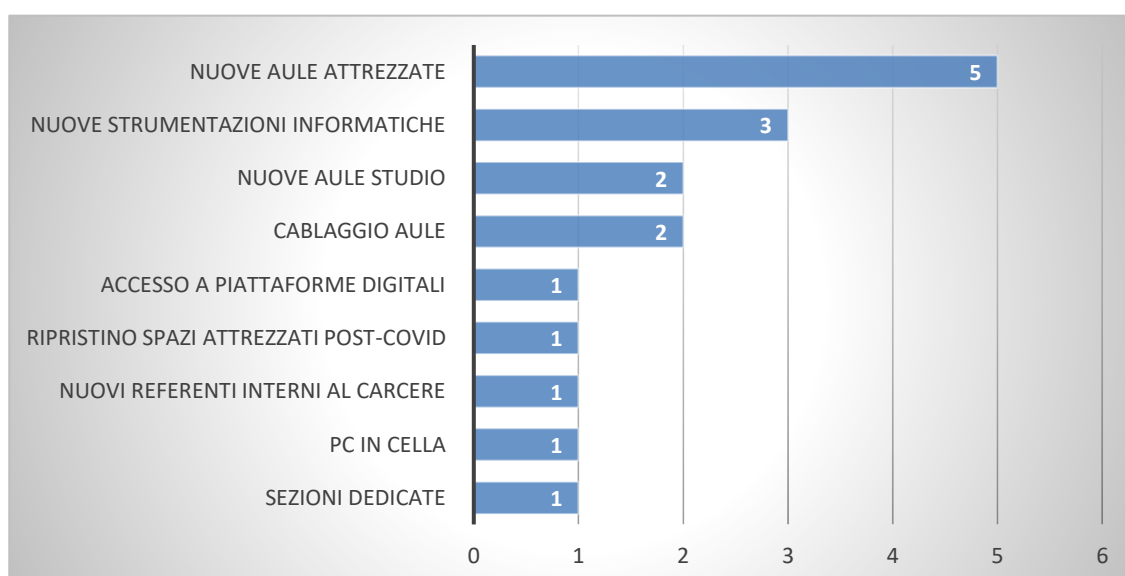

Strutture penitenziarie: situazione spazi e strumenti

Nel corso del 2022 per 25 università la situazione non è cambiata, soltanto per 2 è peggiorata (per un cambio di direzione e per la riduzione delle aule di studio) e per 14 è migliorata a seguito dell'adozione di: