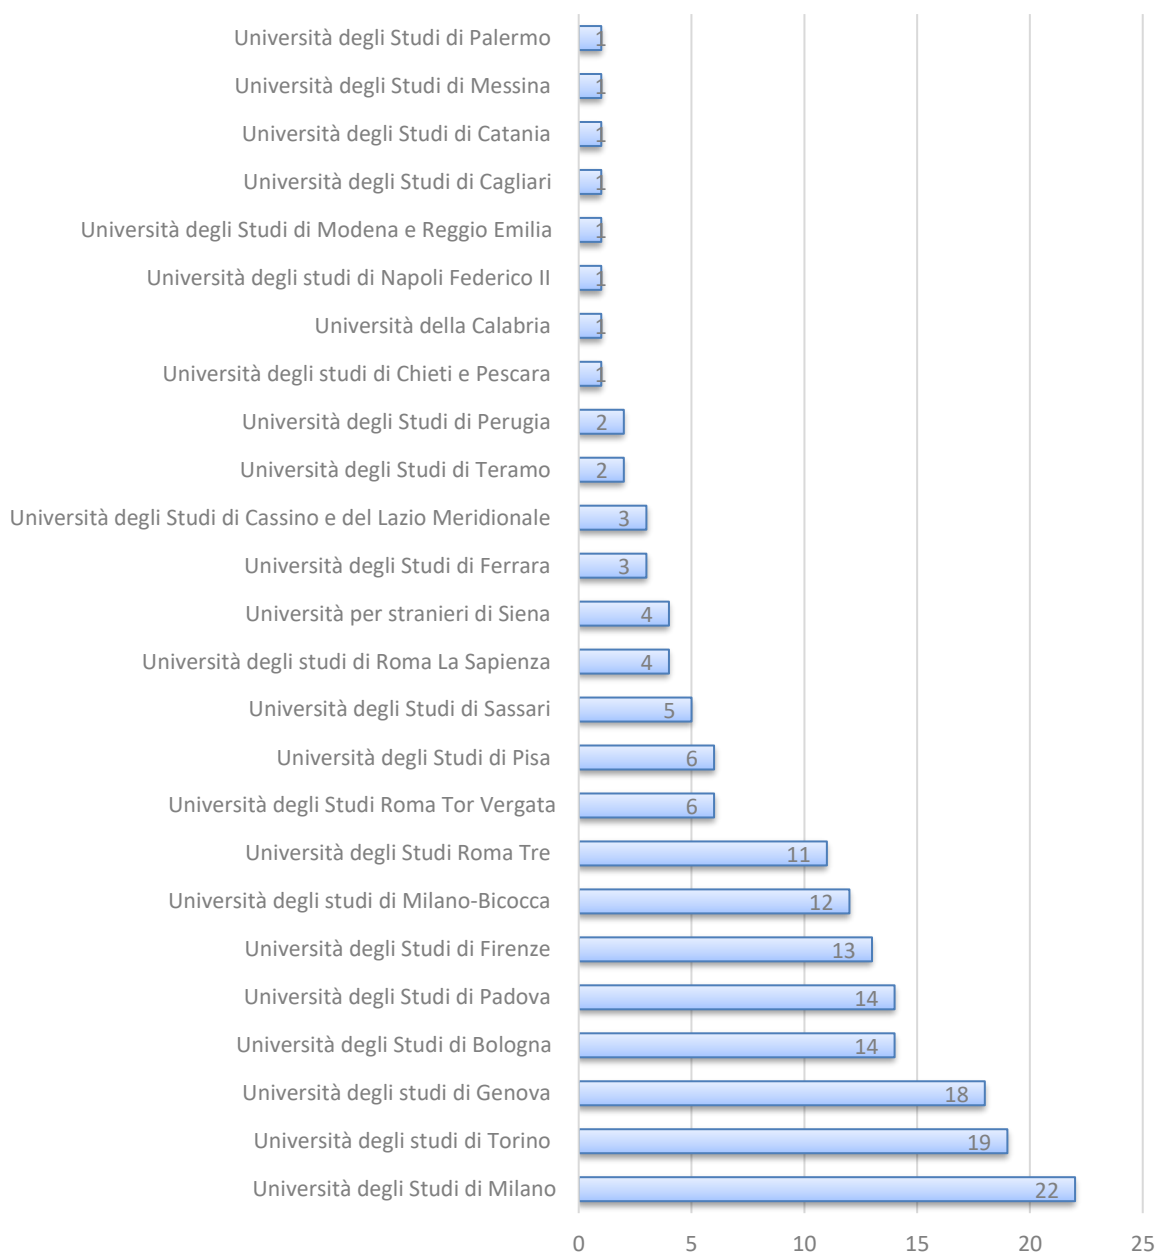

Classi d'età:

Nazionalità: Italiani 1.292 – Stranieri 166

Paesi di provenienza:

Presenza straniera/i per Università (rilevati 137 su 166)

Isritti in detenzione: 1.270

Di cui:

In Media sicurezza: **689**

In Alta sicurezza: **537**

ISTITUTI PENITENZIARI IN CUI SONO ISCRITTI STUDENTI UNIVERSITARI PER UNIVERSITÀ

Università	Istituti Penitenziari
Abruzzo - Università dell'Aquila	Abruzzo - L'Aquila
Abruzzo - Università di Teramo	Abruzzo - L'Aquila
	Abruzzo - Sulmona
	Abruzzo - Teramo
	Sardegna - Tempo Pausania
Abruzzo - Università Gabriele D'Annunzio di Chieti e Pescara	Abruzzo - Pescara
Calabria - Università di Catanzaro - Magna Grecia	Calabria - Catanzaro
Calabria - Università della Calabria	Abruzzo - Sulmona
	Calabria - Laureana di Borrello
	Calabria - Castrovillari
	Calabria - Catanzaro