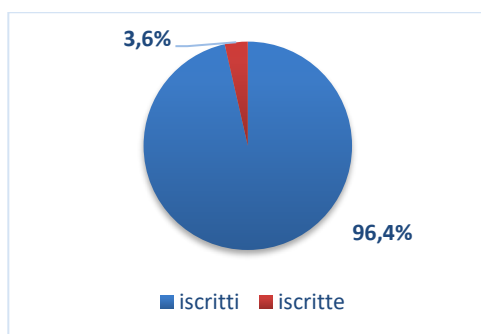

A.A. 2022/23 - UNIVERSITÀ ADERENTI A CNUPP IN FASE DI ATTIVAZIONE

1	Calabria - Università di Reggio Calabria
2	Emilia-Romagna - Università di Modena e Reggio Emilia
3	Marche - Università di Macerata
4	Piemonte - Università del Piemonte orientale "Amedeo Avogadro"
5	Puglia - Università di Foggia
6	Sicilia - Libera Università della Sicilia Centrale "KORE" di Enna

DATI ANNO ACCADEMICO 2022/2023

NB. I dati si riferiscono alle **Università aderenti alla CNUPP** che hanno iscritti nell'a.a. 2022/2023

Numero totale di persone iscritte a corsi universitari: 1.458

Genere: M. 1.406 - F. 52