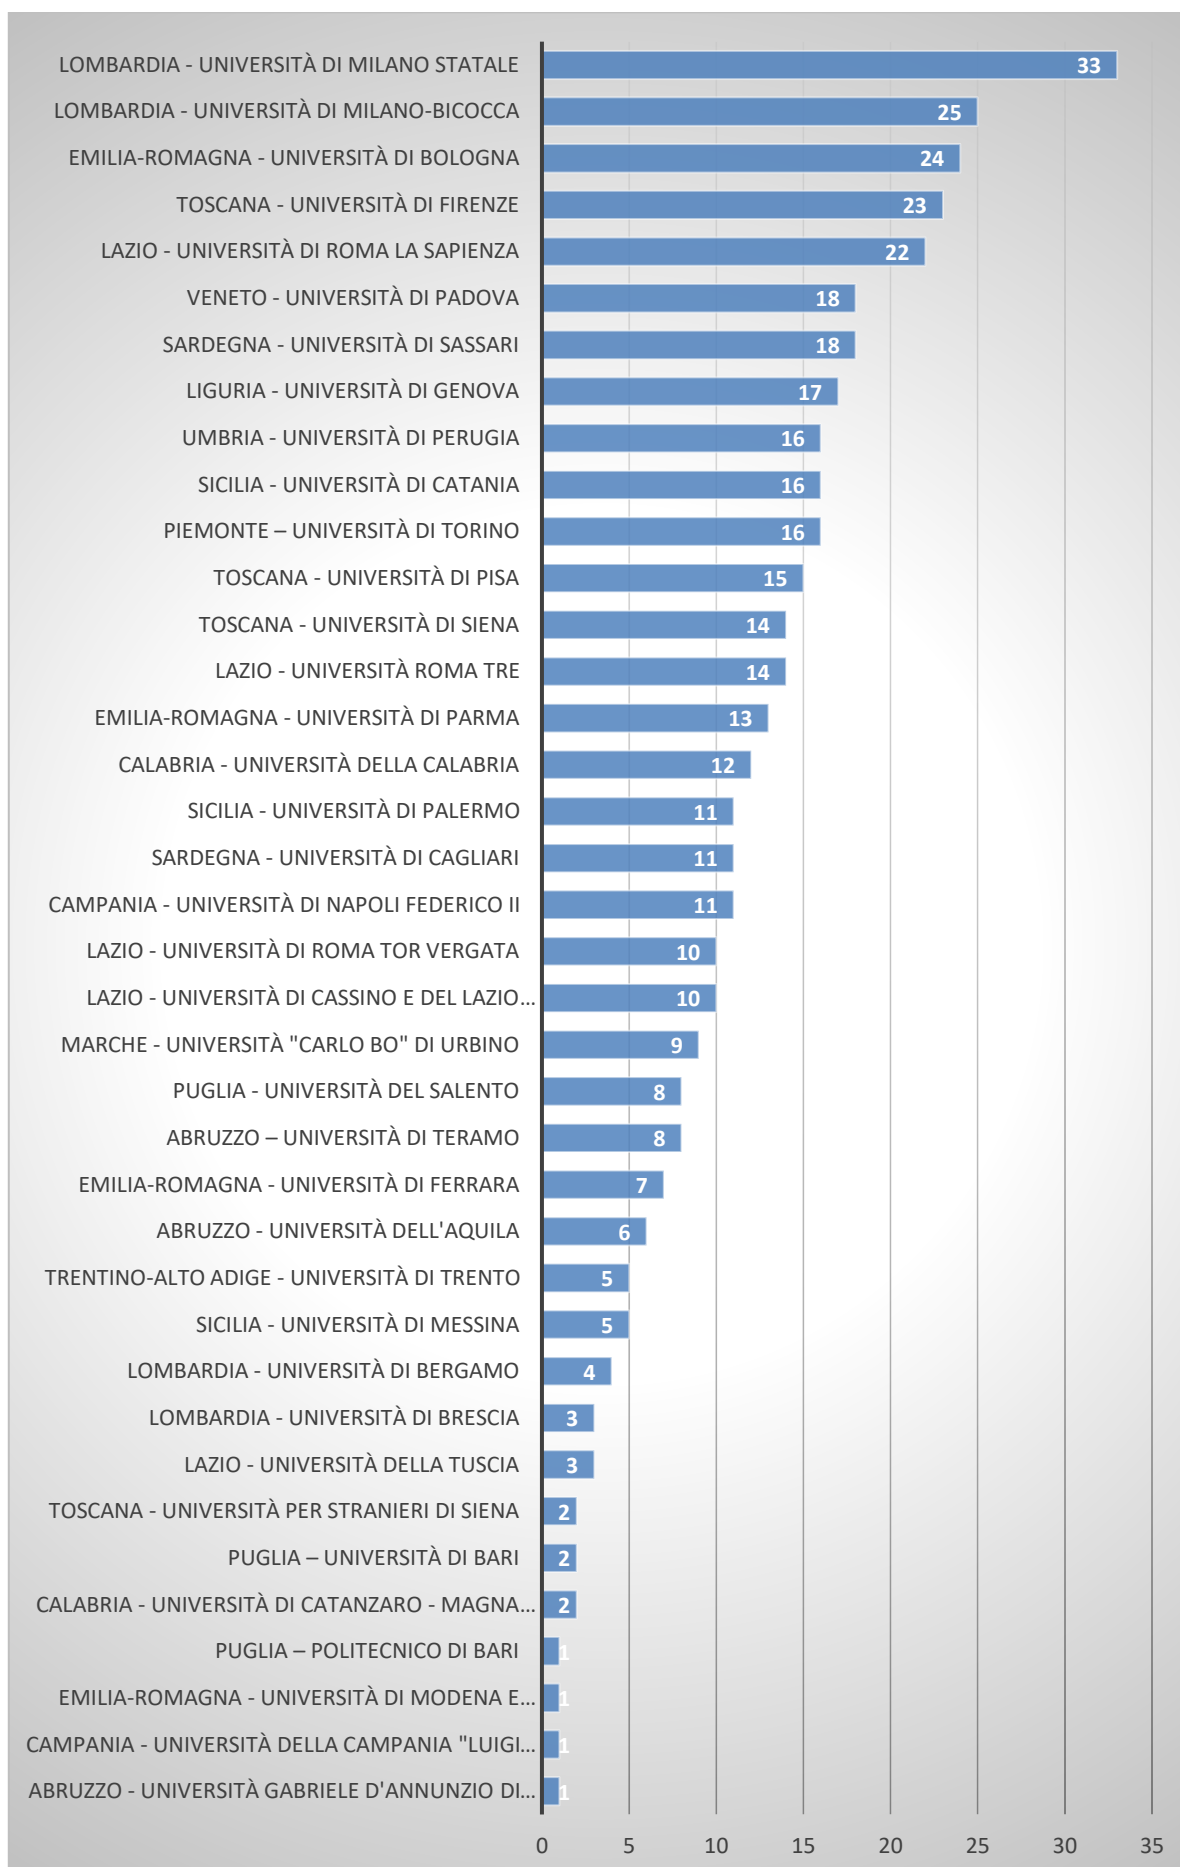

NUMERO CORSI DI STUDIO CUI SONO ISCRITTI STUDENTI DETENUTI PER UNIVERSITÀ (417)