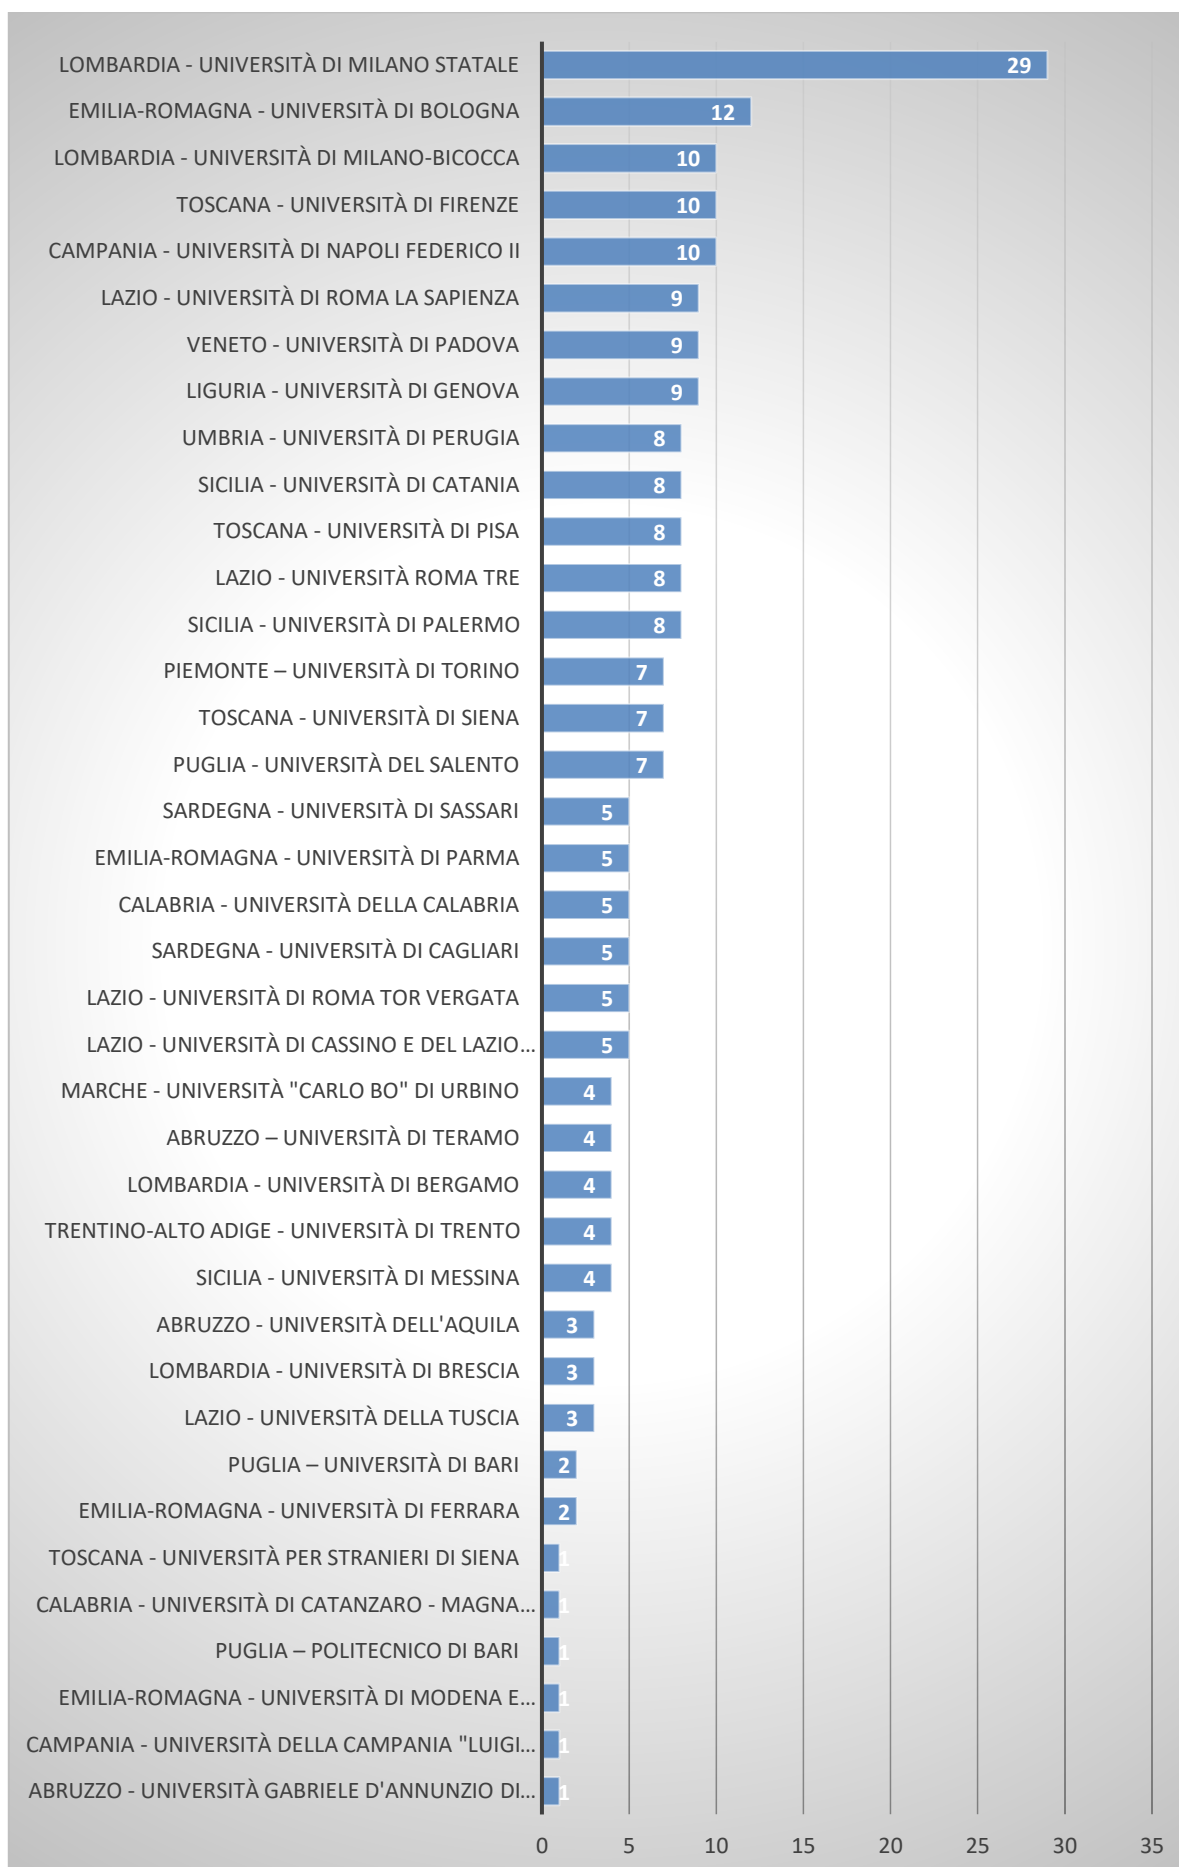

NUMERO DIPARTIMENTI IMPEGNATI CON PROPRI CORSI DI STUDIO PER UNIVERSITÀ (228)