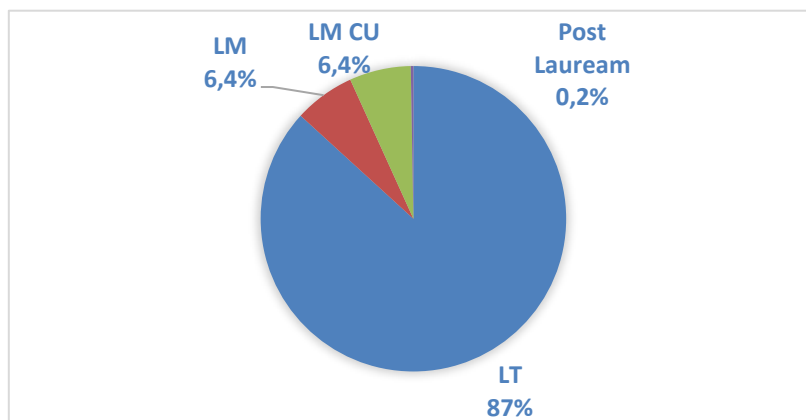

ISTITUTI PENALI MINORILI CON NUMERO DI ISCRITTI E UNIVERSITÀ PRESENTI

1.	IPM Bologna Pratello	2	Bologna (2)
2.	IPM Roma "Casal del Marmo"	2	Roma Sapienza (2)
3.	IPM Bari	1	Bari (2)

N.B. Il totale di 1.285 iscritti registrati negli istituti supera di 15 unità la cifra sopra indicata degli iscritti in detenzione (1.270). Tale differenza può essere dovuta al fatto che tra gli iscritti in regime alternativo siano stati ricompresi anche iscritti in semi-libertà qui considerati "interni" agli istituti.

STUDENTI IN ISTITUTI PENITENZIARI PER REGIONE

ISCRITTI PER UNIVERSITÀ

Iscritti per tipologia di Corsi

Iscritti a corsi di laurea triennale: **1.267**

Iscritti a corsi di laurea magistrale: **94**

Iscritti a corsi di laurea magistrale a ciclo unico: **95**

Iscritti a Master e Dottorato: **2**

Iscritti per Aree disciplinari

Area	%
Area politico - sociale	27%
Area letteraria - artistica	15%
Area giuridica	15%
Area agro-alimentare	12%
Area scienze, tecnologie, ingegneria, matematica	8%
Area storico-filosofica	8%
Area psico-pedagogica	7%
Area economica	6%
Area medico-sanitaria	2%