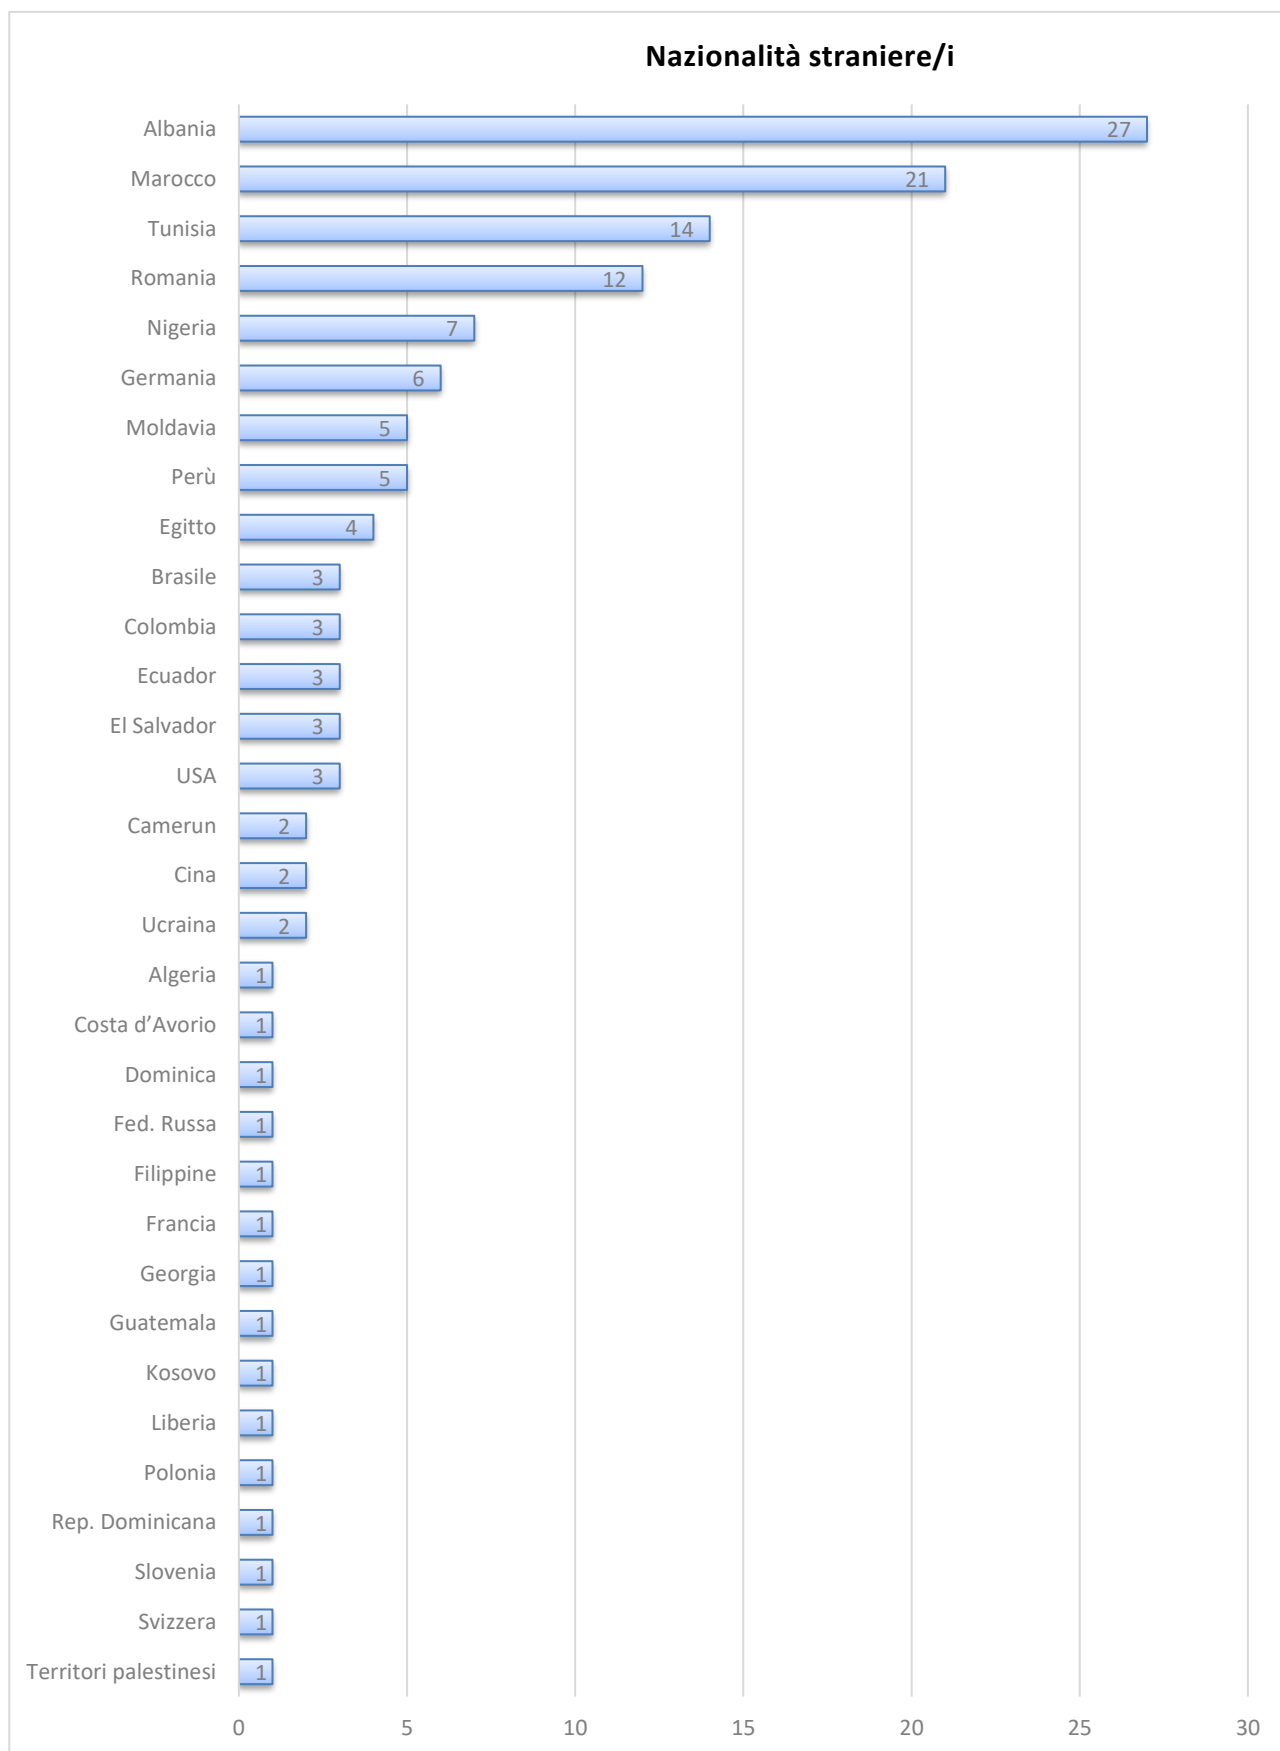

DATI ANNO ACCADEMICO 2022/2023

NB. I dati si riferiscono alle **Università aderenti alla CNUPP** che hanno iscritti nell'a.a. 2022/2023

Numero totale di persone iscritte a corsi universitari: 1.458

Genere: M. 1.406 - F. 52

Classi d'età:

Nazionalità: Italiani 1.292 – Stranieri 166

Paesi di provenienza:

Presenza straniera/i per Università (rilevati 137 su 166)

Isritti in detenzione: 1.270

Di cui:

In Media sicurezza: **689**

In Alta sicurezza: **537**