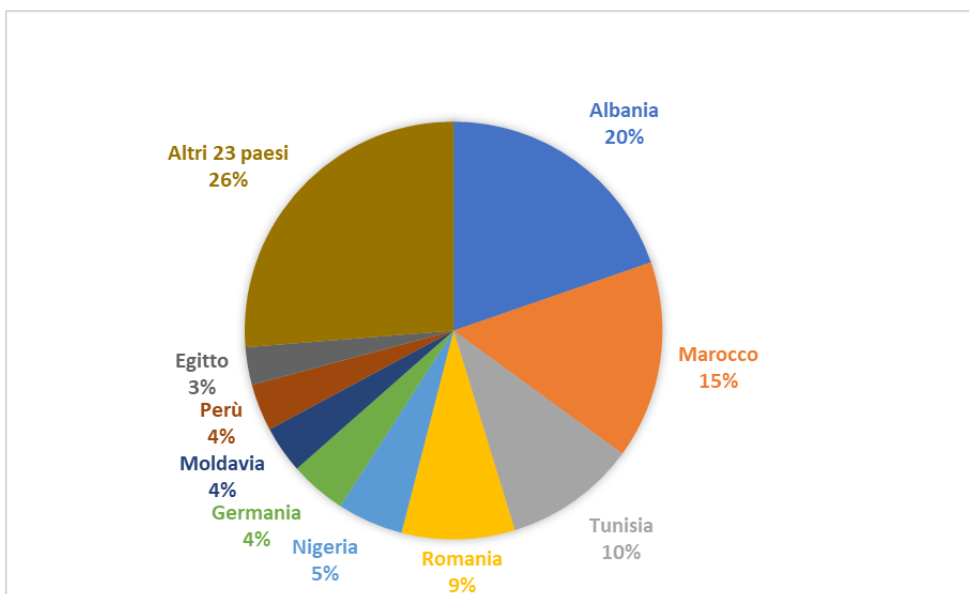

A.A. 2022/23 - UNIVERSITÀ ADERENTI A CNUPP IN FASE DI ATTIVAZIONE

1	Calabria - Università di Reggio Calabria
2	Emilia-Romagna - Università di Modena e Reggio Emilia
3	Marche - Università di Macerata
4	Piemonte - Università del Piemonte orientale "Amedeo Avogadro"
5	Puglia - Università di Foggia
6	Sicilia - Libera Università della Sicilia Centrale "KORE" di Enna

DATI ANNO ACCADEMICO 2022/2023

NB. I dati si riferiscono alle **Università aderenti alla CNUPP** che hanno iscritti nell'a.a. 2022/2023

Numero totale di persone iscritte a corsi universitari: 1.458

Genere: M. 1.406 - F. 52

Classi d'età:

Nazionalità: Italiani 1.292 – Stranieri 166

Paesi di provenienza:

Presenza straniera/i per Università (rilevati 137 su 166)

Isritti in detenzione: 1.270

Di cui:

In Media sicurezza: **689**

In Alta sicurezza: **537**

ISTITUTI PENITENZIARI IN CUI SONO ISCRITTI STUDENTI UNIVERSITARI PER UNIVERSITÀ

Università	Istituti Penitenziari
Abruzzo - Università dell'Aquila	Abruzzo - L'Aquila
Abruzzo - Università di Teramo	Abruzzo - L'Aquila
	Abruzzo - Sulmona
	Abruzzo - Teramo
	Sardegna - Tempo Pausania
Abruzzo - Università Gabriele D'Annunzio di Chieti e Pescara	Abruzzo - Pescara
Calabria - Università di Catanzaro - Magna Grecia	Calabria - Catanzaro
Calabria - Università della Calabria	Abruzzo - Sulmona
	Calabria - Laureana di Borrello
	Calabria - Castrovillari
	Calabria - Catanzaro