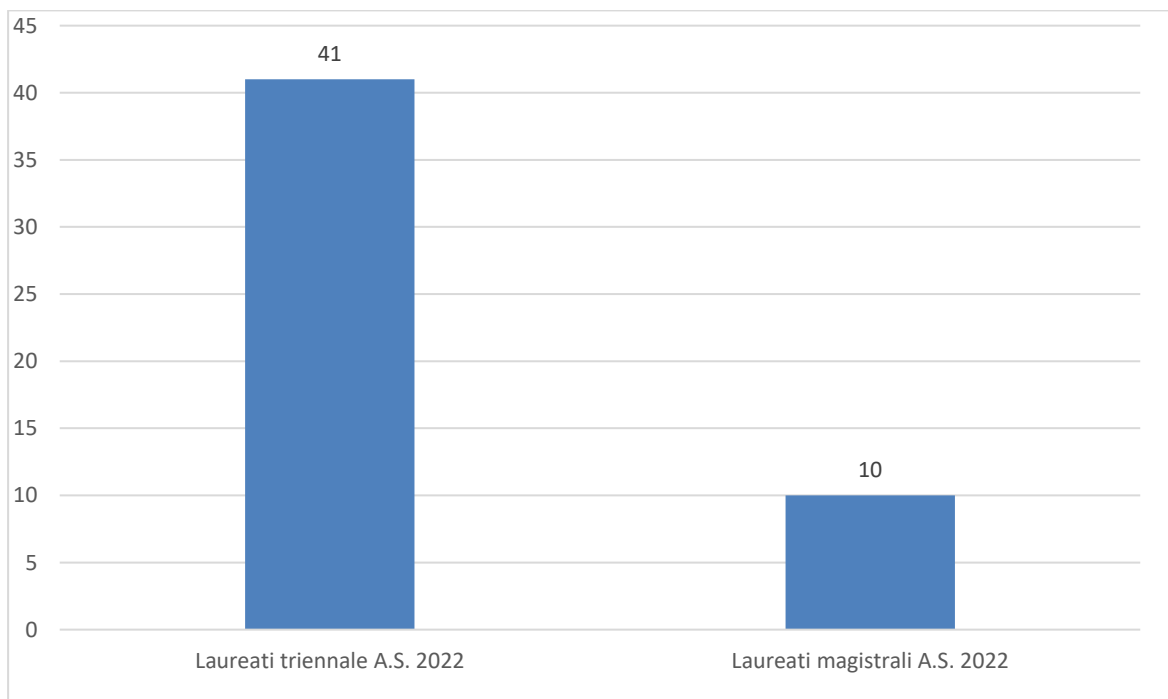

STUDENTI IN ISTITUTI PENITENZIARI PER REGIONE

ISCRITTI PER UNIVERSITÀ

Iscritti per tipologia di Corsi

Iscritti a corsi di laurea triennale: **1.267**

Iscritti a corsi di laurea magistrale: **94**

Iscritti a corsi di laurea magistrale a ciclo unico: **95**

Iscritti a Master e Dottorato: **2**

Iscritti per Aree disciplinari

Area	%
Area politico - sociale	27%
Area letteraria - artistica	15%
Area giuridica	15%
Area agro-alimentare	12%
Area scienze, tecnologie, ingegneria, matematica	8%
Area storico-filosofica	8%
Area psico-pedagogica	7%
Area economica	6%
Area medico-sanitaria	2%

NUMERO CORSI DI STUDIO CUI SONO ISCRITTI STUDENTI DETENUTI PER UNIVERSITÀ (417)

NUMERO DIPARTIMENTI IMPEGNATI CON PROPRI CORSI DI STUDIO PER UNIVERSITÀ (228)

Crediti acquisiti da studenti nell'anno solare 2022

Sono esclusi dal computo 379 studenti immatricolati nel 2022/2023 che non hanno acquisito crediti

Laureati nell'anno solare 2022

ALCUNI CONFRONTI CON ANNI PRECEDENTI

Università CNUPP con iscritti - Numero studenti iscritti in totale