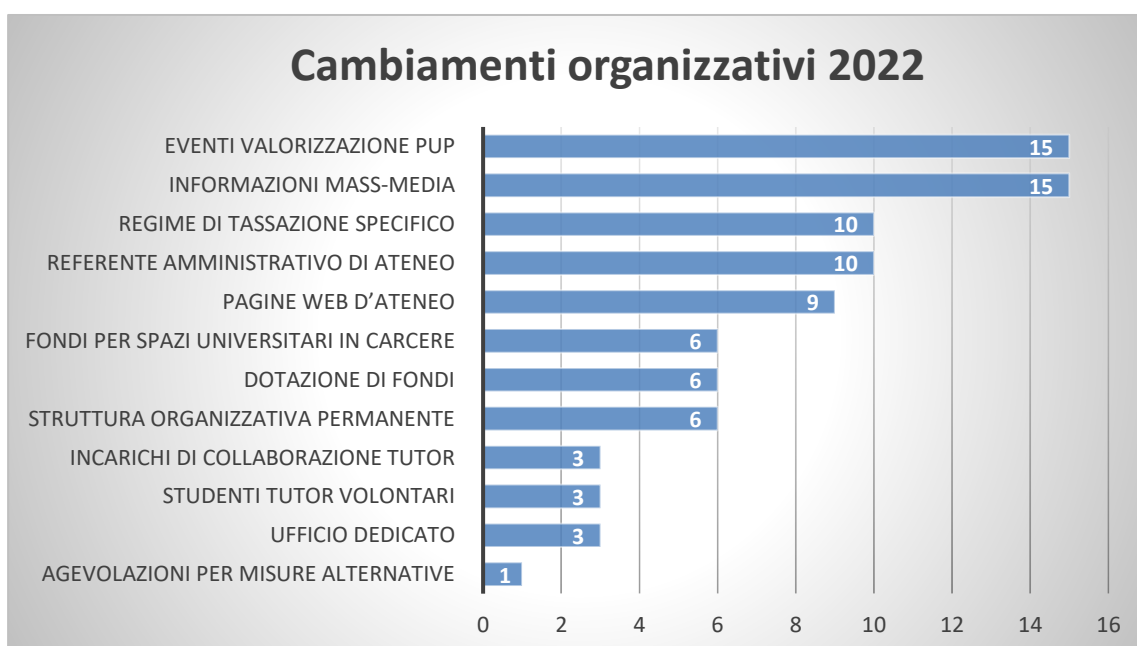

A.A.	N. iscritti a CdS Triennali	N. iscritti a CdS Magistrali o a Ciclo Unico	N. iscritti a Corsi Post-lauream	N. Corsi di laurea cui sono iscritti	N. Dipartimenti Universitari impegnati
2022/23	1.267	189	2	417	228
2021/22	1.094	150	2	305	215
2020/21	897	137	--	310	196

CAMBAMENTI INTERVENUTI NELL'ANNO 2022 IN RAPPORTO A ANNI PRECEDENTI

Convenzioni e protocolli

21 università hanno stipulato e/o rinnovato protocolli d'intesa nel corso del 2022 con:

Impegni con UIEPE e CGM (Protocollo d'intesa CNUPP-DGMC)

3 università hanno dato corso al Protocollo CNUPP-DGMC

Altre 9 hanno preso contatti per valutare forme di collaborazione

Cambiamenti nell'organizzazione universitaria

Nel corso del 2022 in 23 università si sono registrati cambiamenti rispetto all'anno precedente.

Cambiamenti sul piano degli impegni didattici

Nel corso del 2022 in 25 università si sono registrati cambiamenti rispetto all'anno precedente.

Strutture penitenziarie: nuove sezioni dedicate

Nel corso del 2022 si è registrata la costituzione di 1 nuova sezione dedicata (Porto Azzurro) che si aggiunge alle 7 già esistenti (Secondigliano, Bologna, San Gimignano, Torino, Saluzzo, Pisa e Padova).