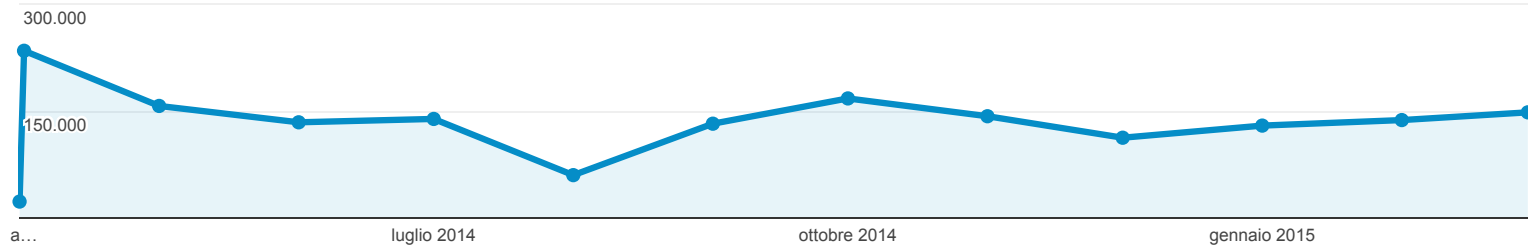

31 mar 2014 - 30 mar 2015

Dettaglio contenuti

Tutte le sessioni
100,00%

Esplorazione

Visualizzazioni di pagina

Livello 1 percorso pagina	Visualizzazioni di pagina	Visualizzazioni di pagina uniche	Tempo medio sulla pagina	Frequenza di rimbalzo	% uscita
	1.718.804 % del totale: 100,00% (1.718.804)	1.218.636 % del totale: 100,00% (1.218.636)	00:00:57 Media per vista: 00:00:57 (0,00%)	40,71% Media per vista: 40,71% (0,00%)	20,50% Media per vista: 20,50% (0,00%)
1. /home	201.598 (11,73%)	157.016 (12,88%)	00:01:06	28,78%	29,56%
2. /347?contrattazione_testo=37	177.642 (10,34%)	109.541 (8,99%)	00:00:36	31,86%	15,48%
3. /347?contrattazione_testo=39	115.111 (6,70%)	80.811 (6,63%)	00:00:21	22,21%	8,68%
4. /347?contrattazione_testo=5	89.700 (5,22%)	67.201 (5,51%)	00:00:17	25,60%	3,87%
5. /6	51.403 (2,99%)	37.397 (3,07%)	00:00:19	25,55%	7,32%
6. /371?shadow_schede_contratto_corrente_settore=Commercio	49.276 (2,87%)	27.601 (2,26%)	00:00:50	22,36%	7,50%
7. /233	33.554 (1,95%)	24.407 (2,00%)	00:00:28	33,33%	10,51%
8. /461	25.391 (1,48%)	12.029 (0,99%)	00:01:58	27,25%	17,49%
9. /41	22.899 (1,33%)	17.949 (1,47%)	00:00:36	44,41%	16,09%
10. /371?shadow_schede_contratto_corrente_settore=Altri Vari	22.116 (1,29%)	16.443 (1,35%)	00:00:42	39,05%	8,65%