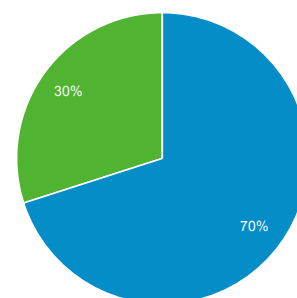

16 gen 2015 - 15 feb 2016

Panoramica del pubblico

Tutte le sessioni
100,00%

Panoramica

Sessioni
316.074

Utenti
228.556

Visualizzazioni di pagina
1.537.689

Pagine/sessione
4,86

Durata sessione media
00:03:32

Frequenza di rimbalzo
42,41%

% nuove sessioni
69,99%

New Visitor Returning Visitor

Lingua	Sessioni	% Sessioni
1. it	152.616	48,28%
2. it-it	147.869	46,78%
3. en-us	8.311	2,63%
4. en	1.134	0,36%
5. en-gb	866	0,27%
6. de	645	0,20%
7. fr	553	0,17%
8. es	536	0,17%
9. (not set)	488	0,15%
10. ru	474	0,15%