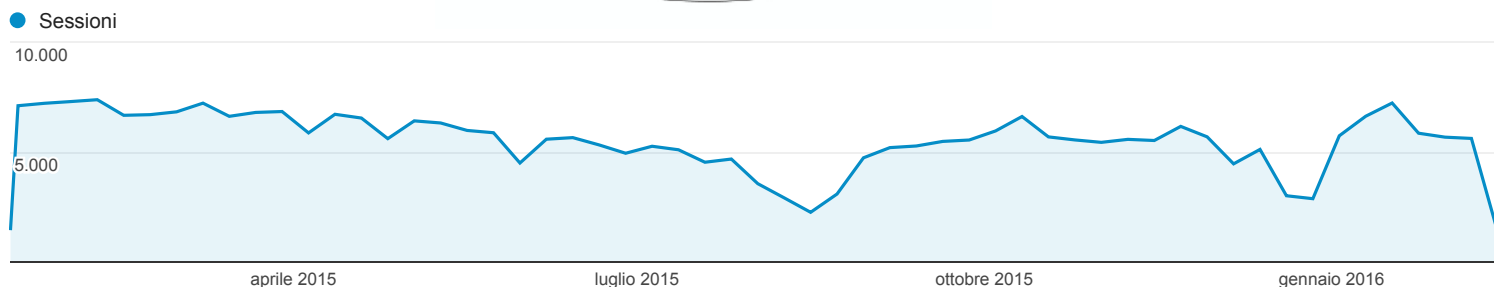

16 gen 2015 - 15 feb 2016

Panoramica del pubblico

Tutte le sessioni
100,00%

Panoramica

Sessioni
316.074

Utenti
228.556

Visualizzazioni di pagina
1.537.689

Pagine/sessione
4,86

Durata sessione media
00:03:32

Frequenza di rimbalzo
42,41%

% nuove sessioni
69,99%

New Visitor Returning Visitor

Lingua	Sessioni	% Sessioni
1. it	152.616	48,28%
2. it-it	147.869	46,78%
3. en-us	8.311	2,63%
4. en	1.134	0,36%
5. en-gb	866	0,27%
6. de	645	0,20%
7. fr	553	0,17%
8. es	536	0,17%
9. (not set)	488	0,15%
10. ru	474	0,15%