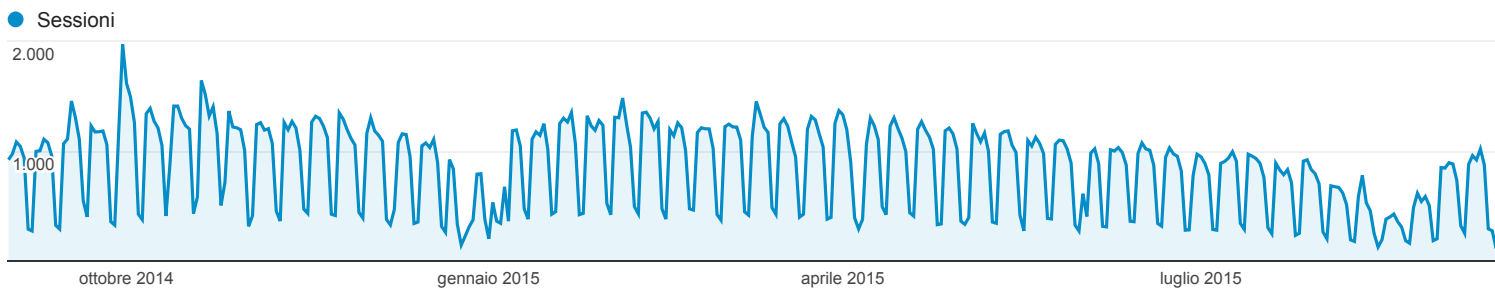

01 set 2014 - 14 set 2015

Panoramica del pubblico

Tutte le sessioni
100,00%

Panoramica

Sessioni
319.580

Utenti
229.441

Visualizzazioni di pagina
1.563.195

Pagine/sessione
4,89

Durata sessione media
00:03:40

Frequenza di rimbalzo
41,50%

% nuove sessioni
69,42%

New Visitor Returning Visitor

Lingua	Sessioni	% Sessioni
1. it	156.632	49,01%
2. it-it	145.904	45,65%
3. en-us	9.302	2,91%
4. en	1.606	0,50%
5. ru	845	0,26%
6. en-gb	831	0,26%
7. de	648	0,20%
8. fr	530	0,17%
9. es	481	0,15%
10. de-de	388	0,12%