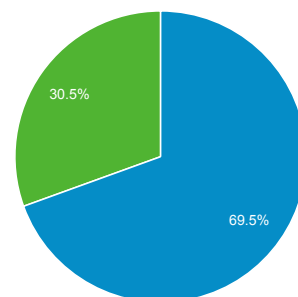

01 set 2014 - 14 set 2015

Panoramica del pubblico

Tutte le sessioni
100,00%

Panoramica

Sessioni
319.580

Utenti
229.441

Visualizzazioni di pagina
1.563.195

Pagine/sessione
4,89

Durata sessione media
00:03:40

Frequenza di rimbalzo
41,50%

% nuove sessioni
69,42%

New Visitor Returning Visitor

Lingua	Sessioni	% Sessioni
1. it	156.632	49,01%
2. it-it	145.904	45,65%
3. en-us	9.302	2,91%
4. en	1.606	0,50%
5. ru	845	0,26%
6. en-gb	831	0,26%
7. de	648	0,20%
8. fr	530	0,17%
9. es	481	0,15%
10. de-de	388	0,12%